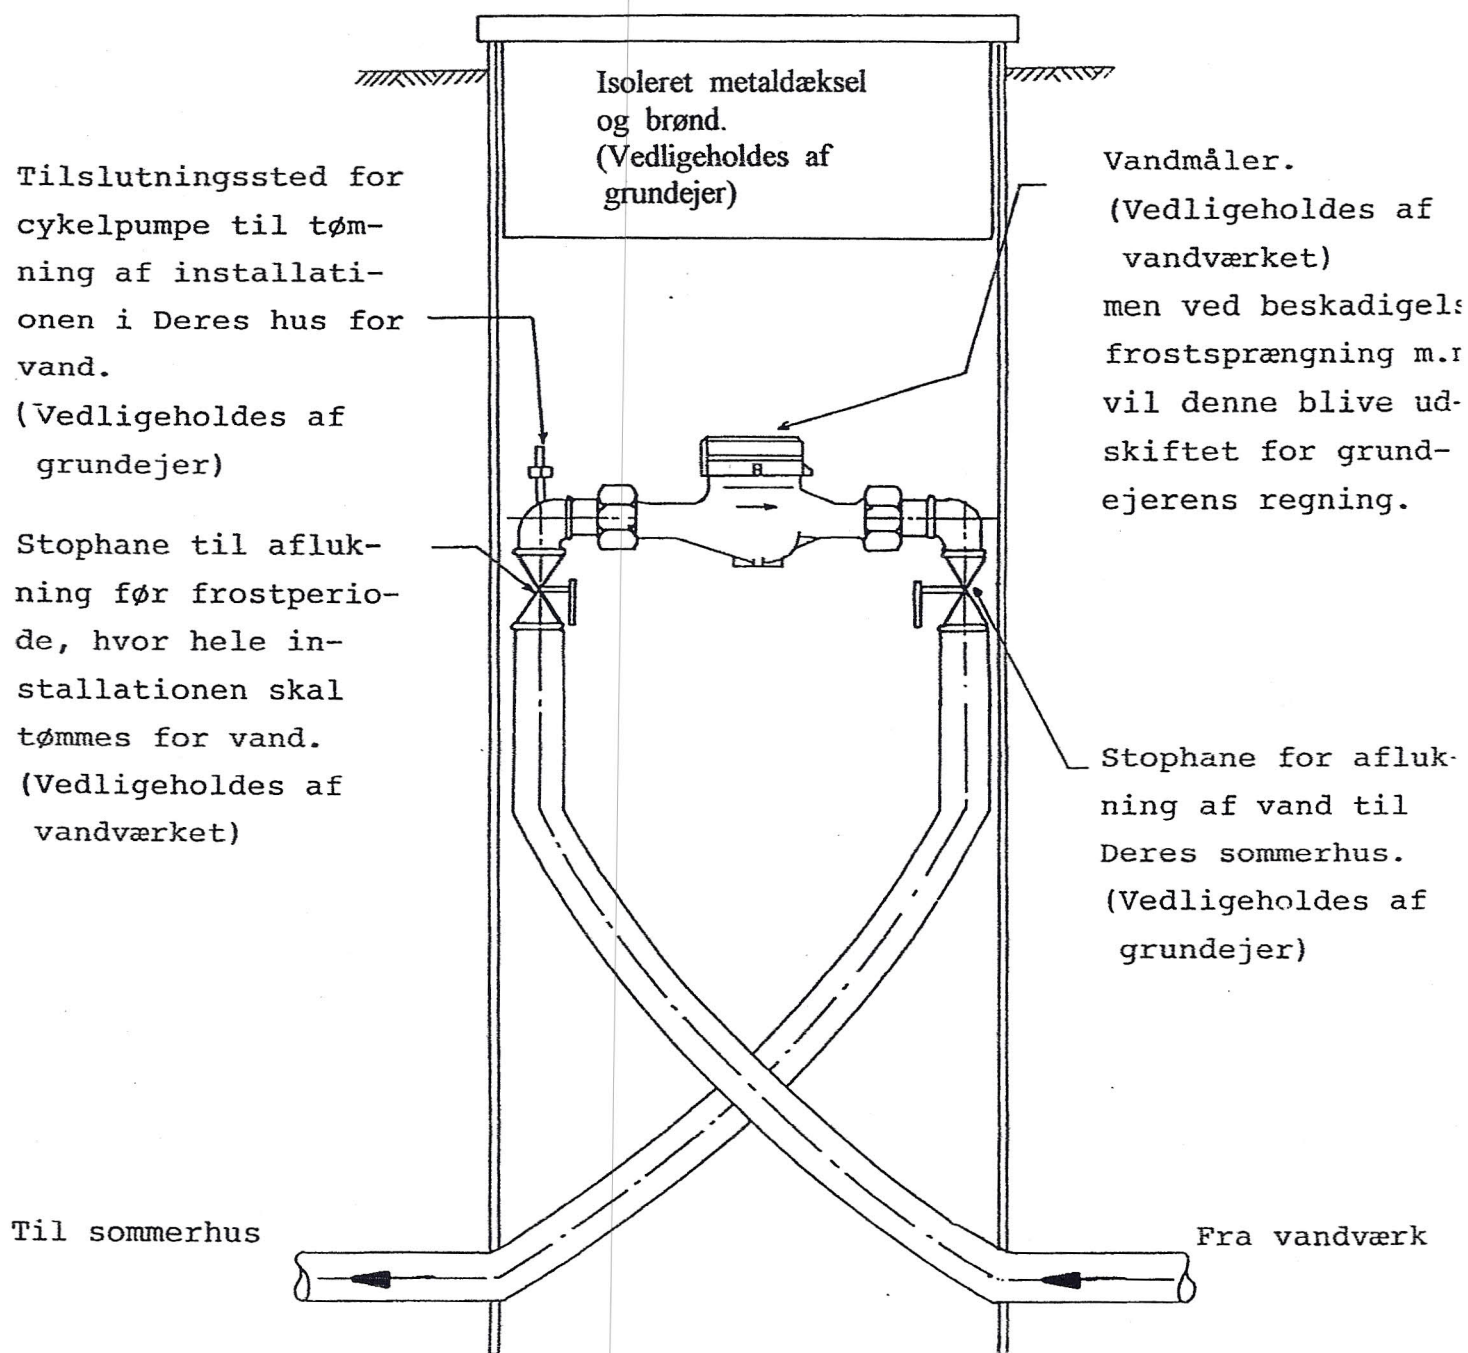

MÅLERBRØND FOR VANDINSTALLATION

De har nu fået installeret målerbrønd og måler, betjeningsvejledningen fremgår af ovenfor viste tegning.

Kysing Næs Fællesvandværk A.M.B.A. vedligeholder for fremtiden kun til og med stophane før måler, medens installationen efter denne skal vedligeholdes af Deres aut. gas- og vandmester.